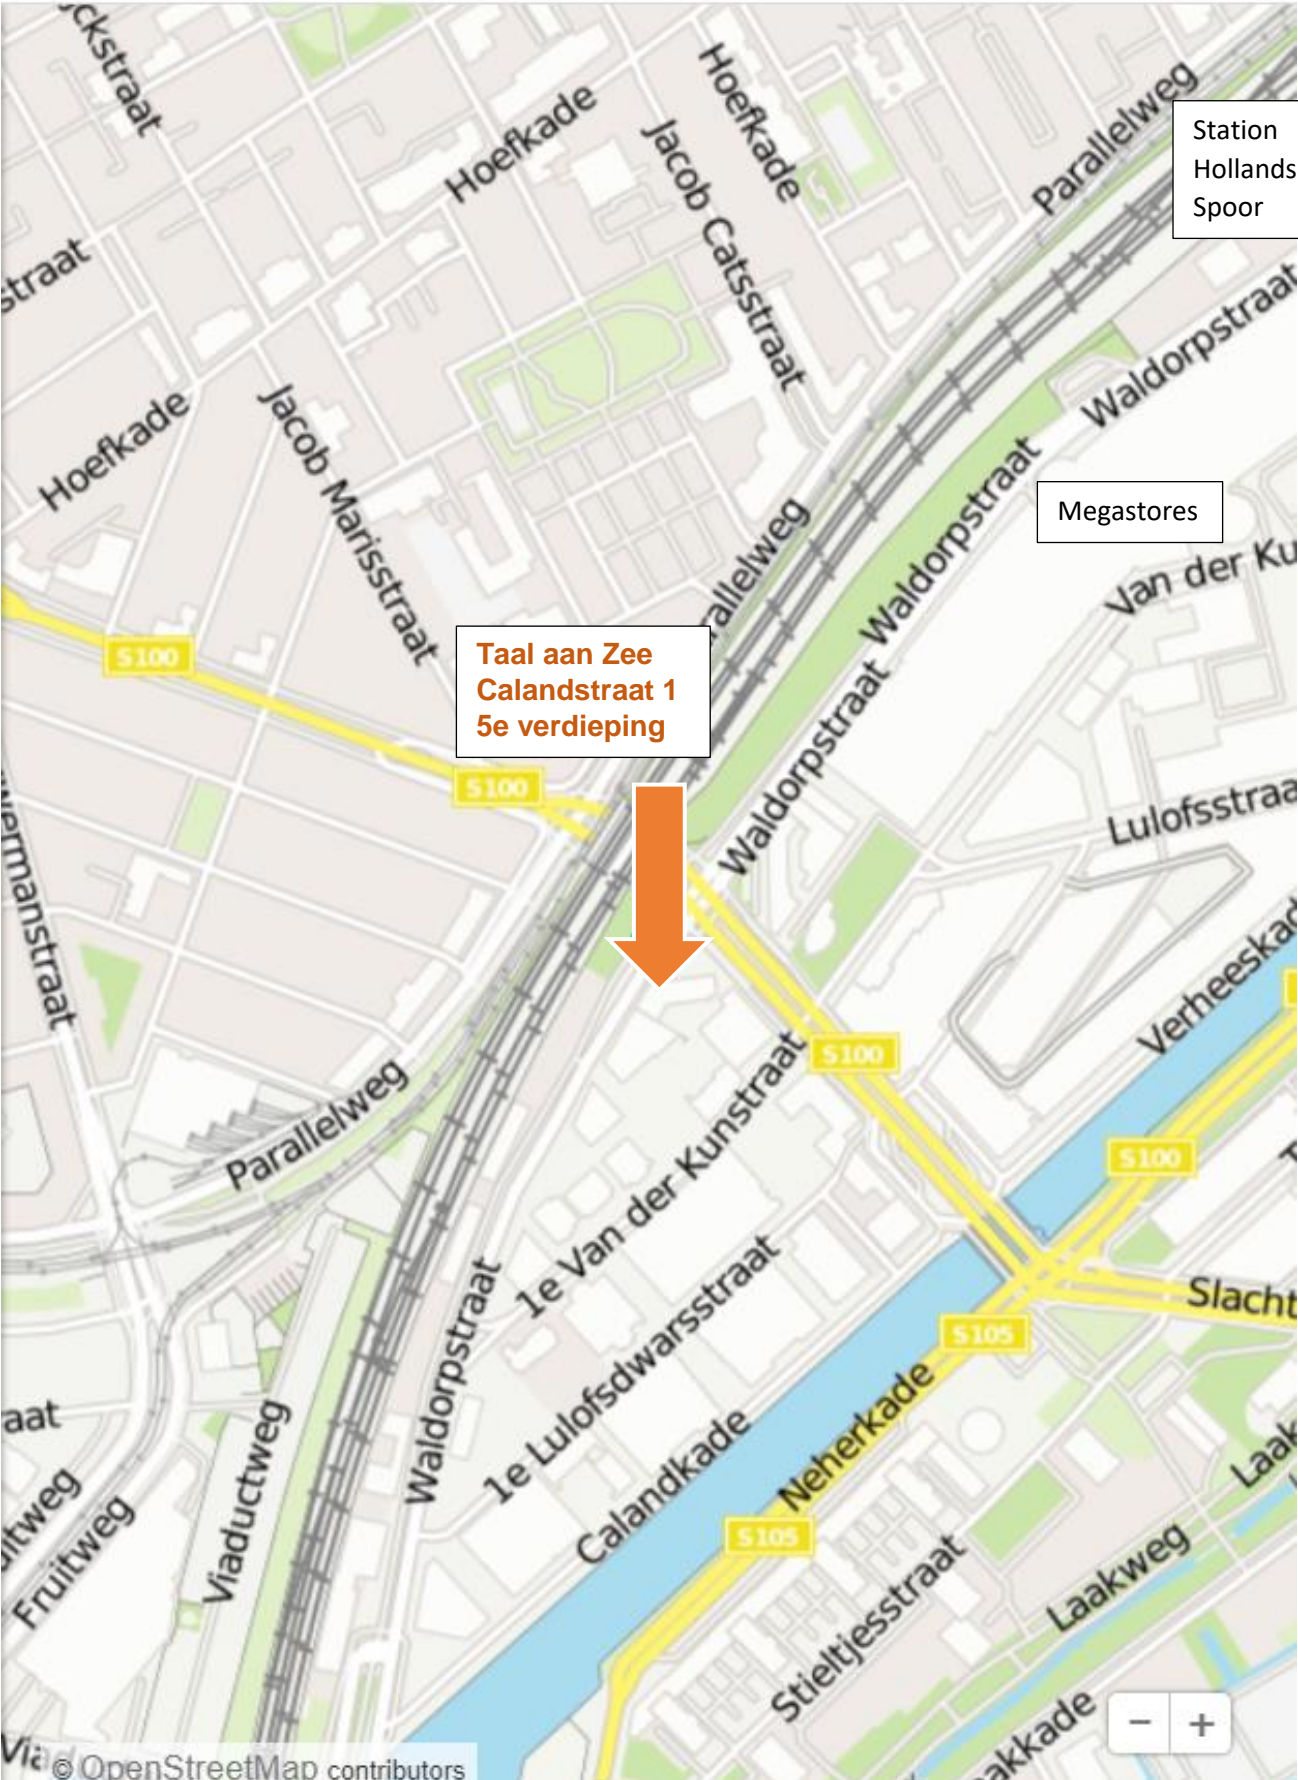

Ons adres vanaf 10 september 2021

Taal aan Zee
AOC Laakhaghe
5e verdieping
Calandstraat 1
2521 AD 's-Gravenhage
070-3456005
info@taalaanzee.nl
www.taalaanzee.nl

Hoe kom je bij Taal aan Zee?

Bus 22 en Bus 26

stoppen naast ons gebouw. Uitstappen (/instappen) bij halte Calandplein.

Trams 9, 11 en 12

stoppen ook in de buurt. Je kunt uitstappen bij halte Jacob Catsstraat of halte Wouwermanstraat. Dan is het ongeveer 5 minuten lopen naar Taal aan Zee.

Je kunt je fiets voor het gebouw zetten.

Er is een betaalde parkeerplaats voor het gebouw.

Taal aan Zee op de kaart

Station
Hollands
Spoor

Megastores

Taal aan Zee
Calandstraat 1
5e verdieping