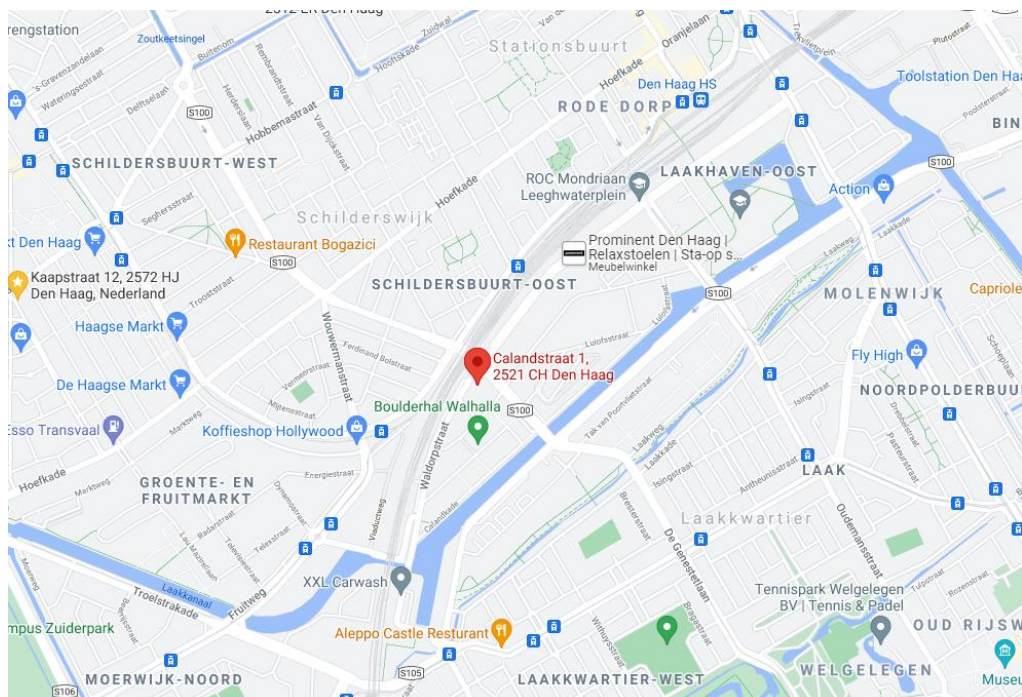

Ons adres vanaf 10 september 2021

Taal aan Zee
AOC Laakhaghe
5e verdieping
Calandstraat 1
2521 AD 's-Gravenhage
070-3456005
info@taalaanzee.nl
www.taalaanzee.nl

Hoe kom je bij Taal aan Zee?

Bus 22 en Bus 26

stoppen naast ons gebouw. Uitstappen (/instappen) bij halte Calandplein.

Trams 9, 11 en 12

stoppen ook in de buurt. Je kunt uitstappen bij halte Jacob Catsstraat of halte Wouwermanstraat. Dan is het ongeveer 5 minuten lopen naar Taal aan Zee.

Je kunt je fiets voor het gebouw zetten.

Er is een betaalde parkeerplaats voor het gebouw.

Taal aan Zee op de kaart

Station
Hollands
Spoor

Megastores

Taal aan Zee
Calandstraat 1
5e verdieping